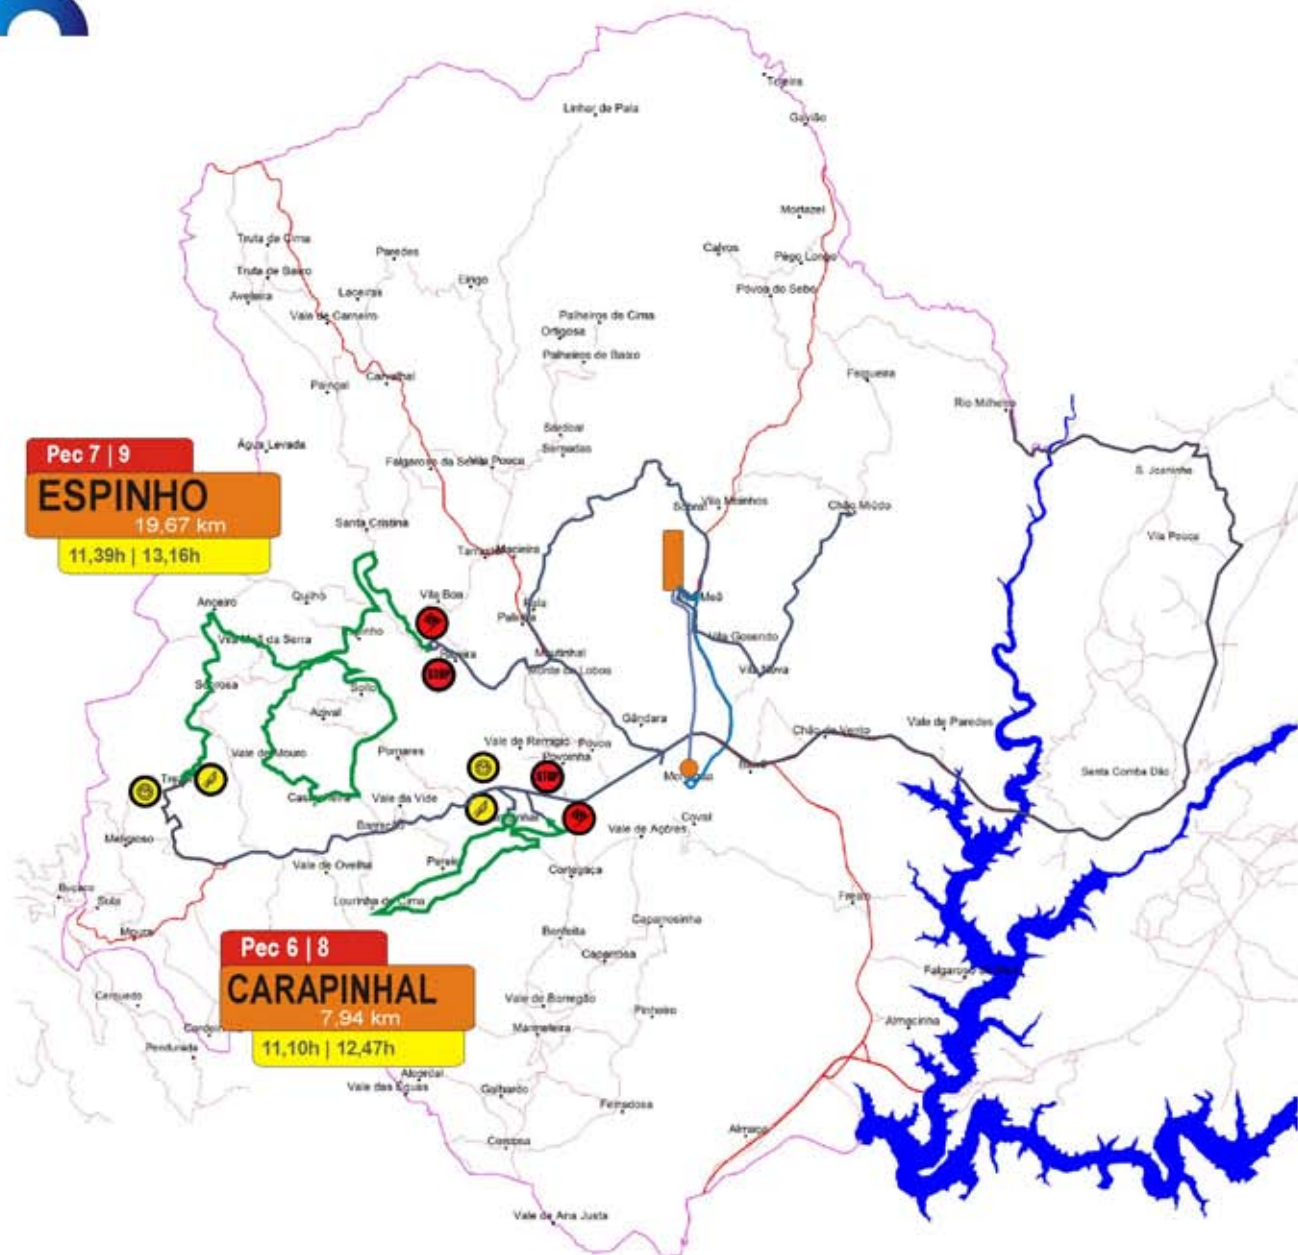

# RALLYE DE MORTÁGUA

Campeonato Português de Ralis | CRR

Clube Automóvel de Évora

# Mapa Geral 2.<sup>a</sup> Etapa

## Total 115,87 Km

Prova Especial de Classificação

Ligação dos Concorrentes

Escala 1/50.000

0,5 1,0 1,5 2,0