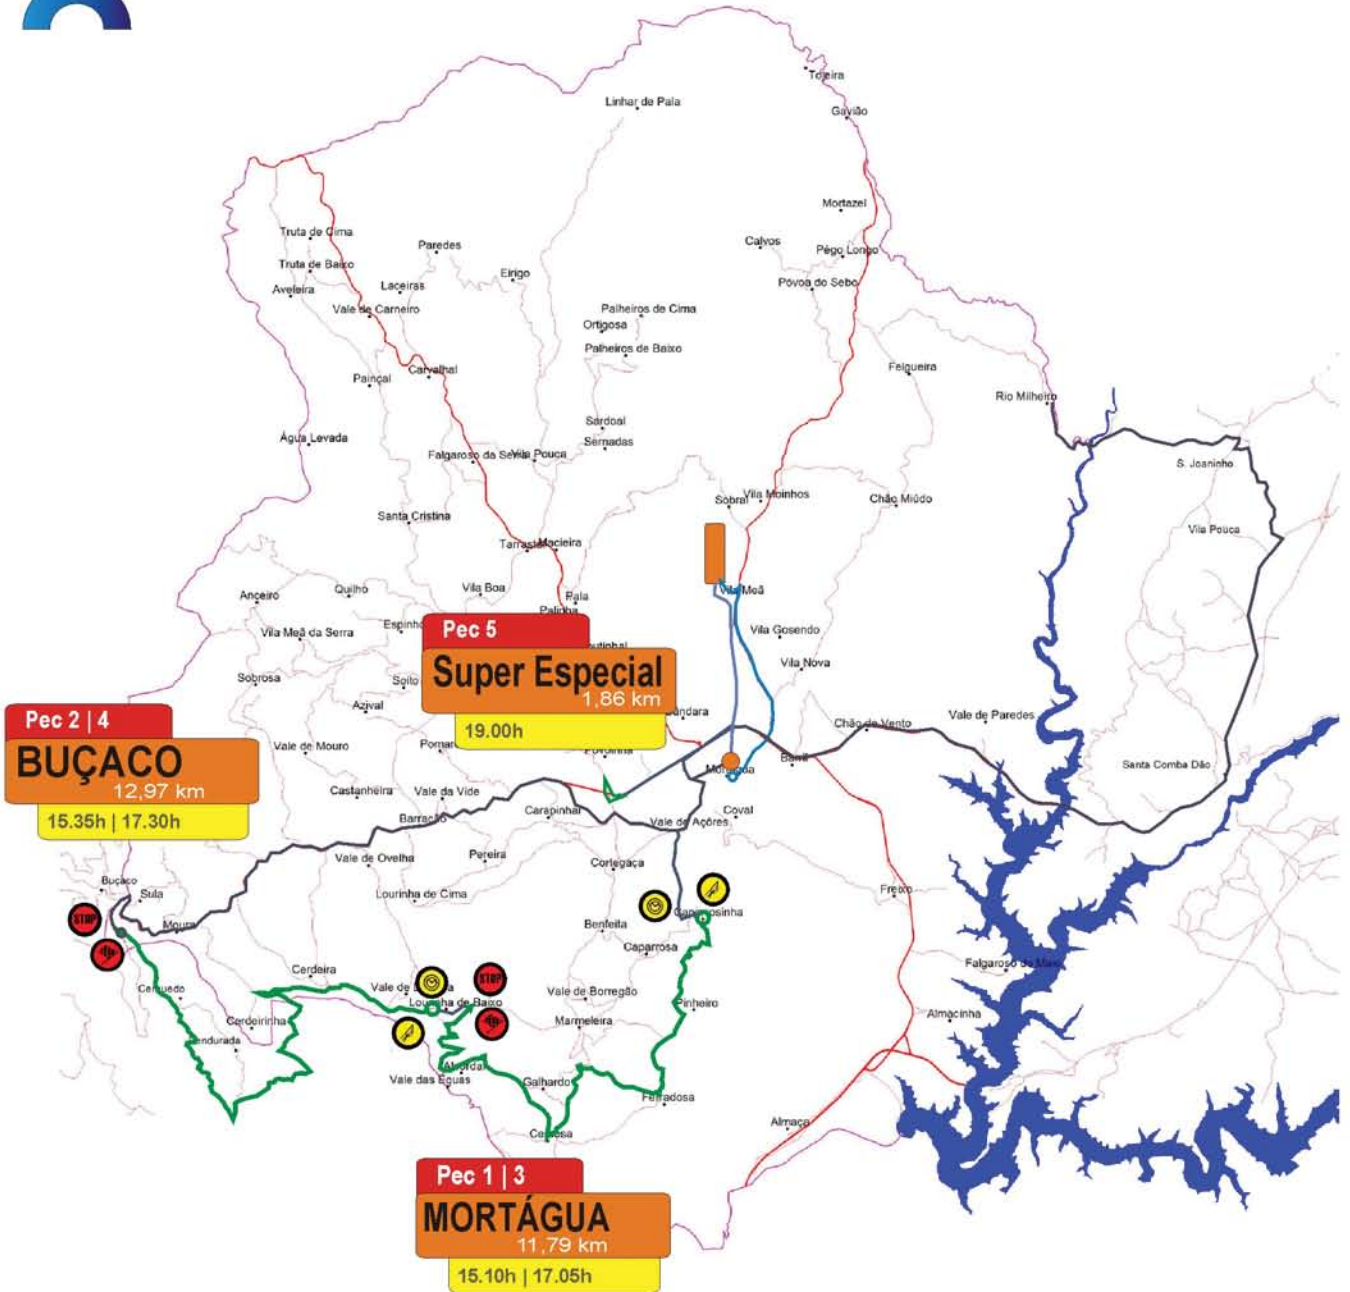

17 e 18  
Outubro 2009

# RALLYE DE MORTÁGUA

Campeonato Português de Ralis | CRR  
Clube Automóvel do Centro

# Mapa Geral 1.ª Etapa

## Total 128,07 Km

— Prova Especial de Classificação

— Ligação dos Concorrentes

Escala 1/50.000

0,5 1,0 1,5 2,0