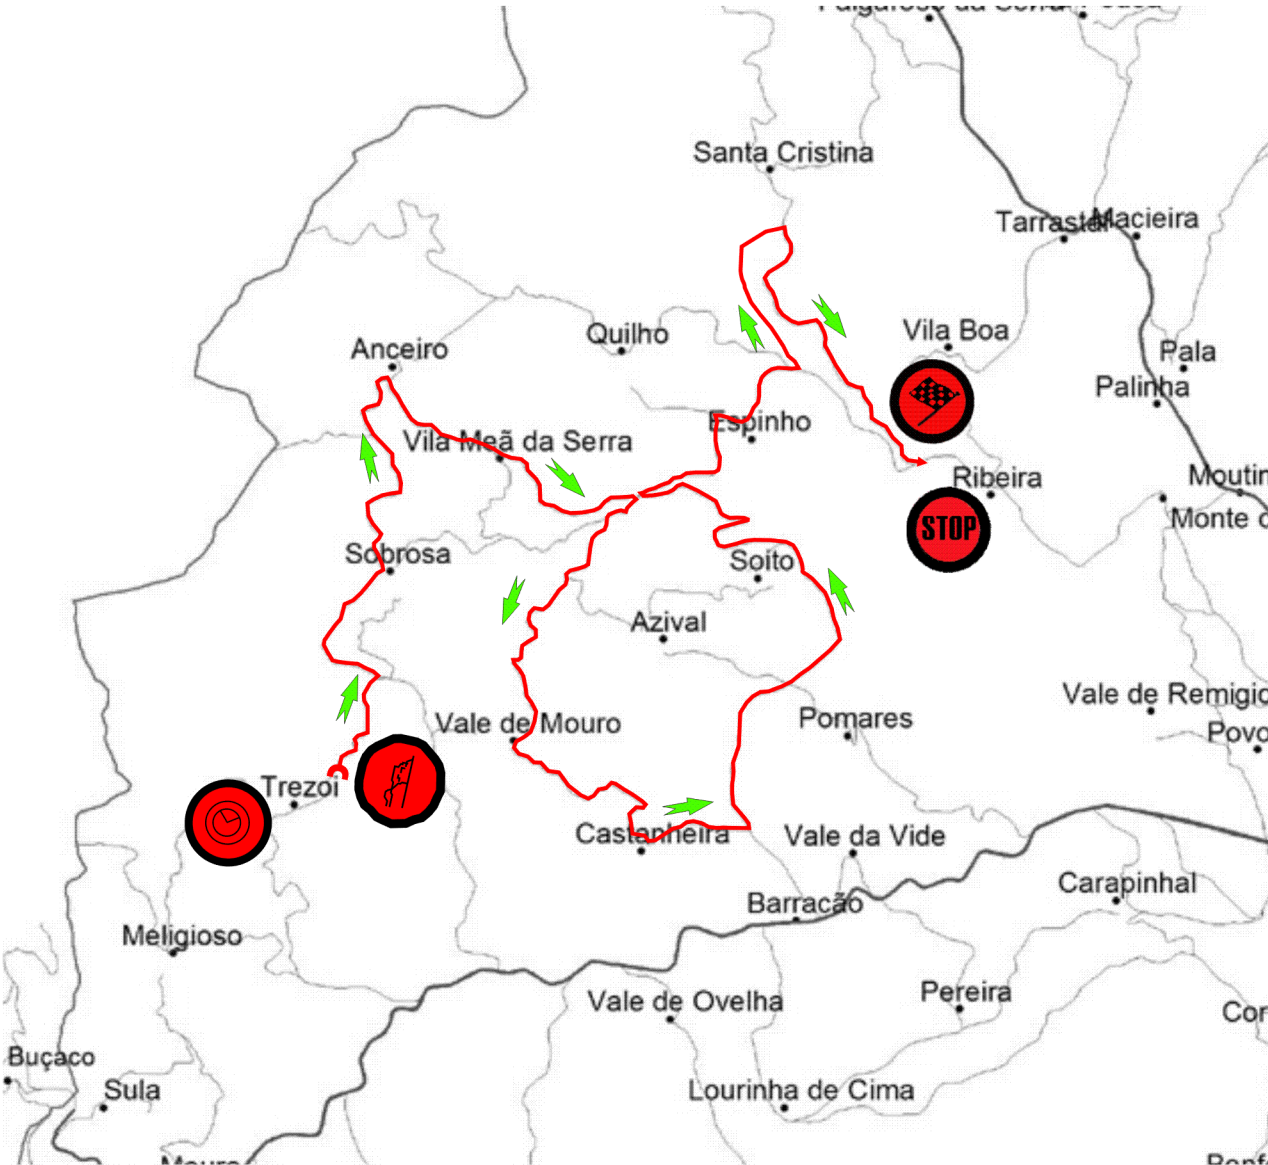

24 e 25
Outubro 2008

RALLY DE
MORCÁGLUA
Câmara Municipal
Campeonato de Portugal de Fielis | CPOR
Clube Automóvel do Centro

Caixa Geral
de Depósitos

Clube Automóvel do Centro
By meca INVENÇÃO SPORT

Mapa PEC 4 e 7 Espinho - 19,67 km

Escala 1/50.000

0,5 1,0 1,5 2,0

PEC 4 | 7

ESPINHO
19.67 KM

11.32H | 16.05 H

 Prova Especial de Classificação