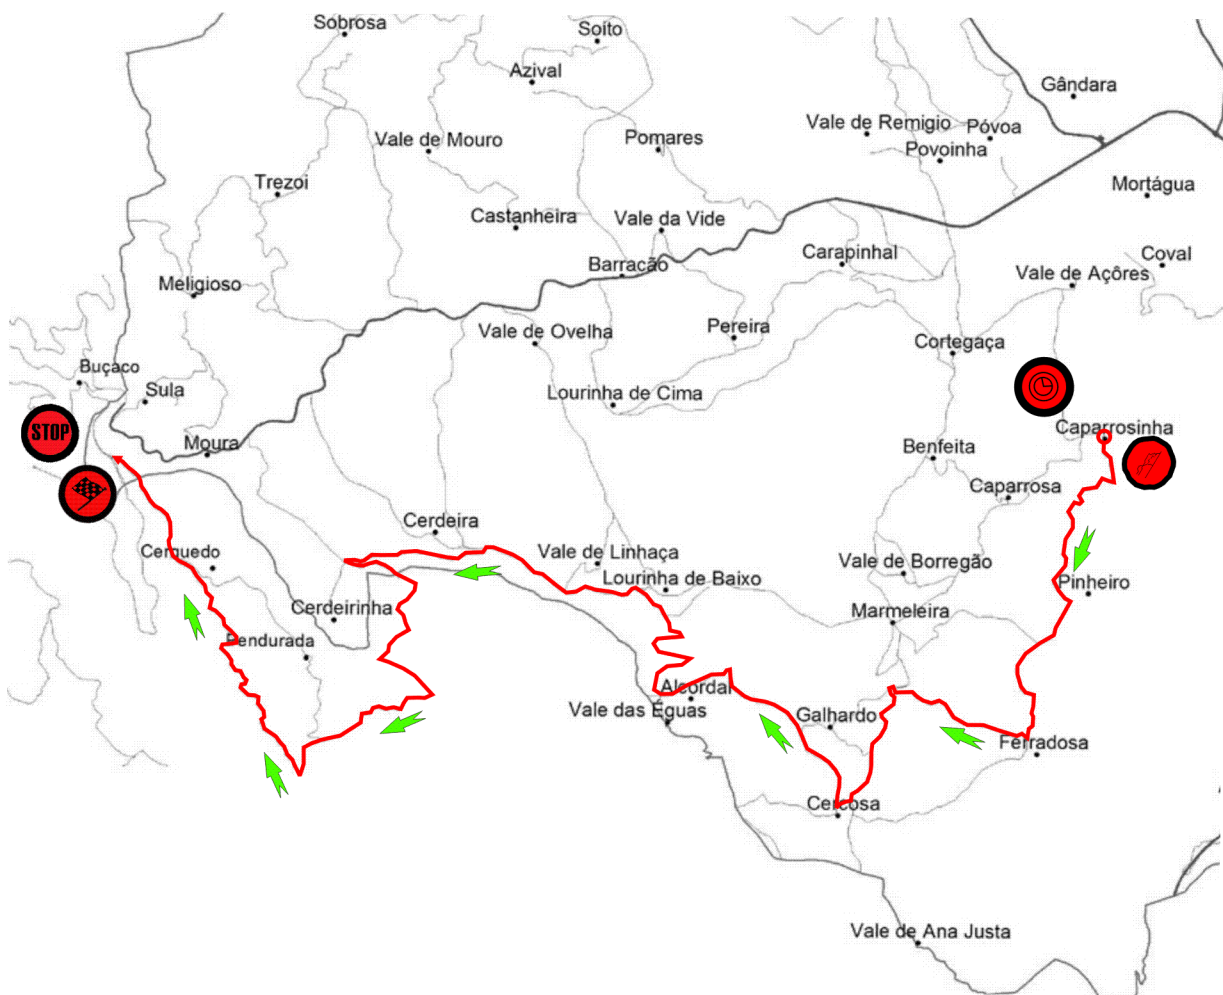

24 e 25
Outubro 2008

WALLEY DE
MORTÁGUA
Campeonato de Portugal de Ralis | CPCR

Câmara Municipal
Clube Automóvel do Centro
By NISSAN, M. ROSEN, SPORTS

Caixa Geral
de Depósitos

Mapa PEC 3 e 6

Mortágua - 24,62 km

Escala 1/50.000
0,5 1,0 1,5 2,0

PEC 3 | 6
MORTÁGUA
24.62 KM
10.45H | 14.35H

 Prova Especial de Classificação