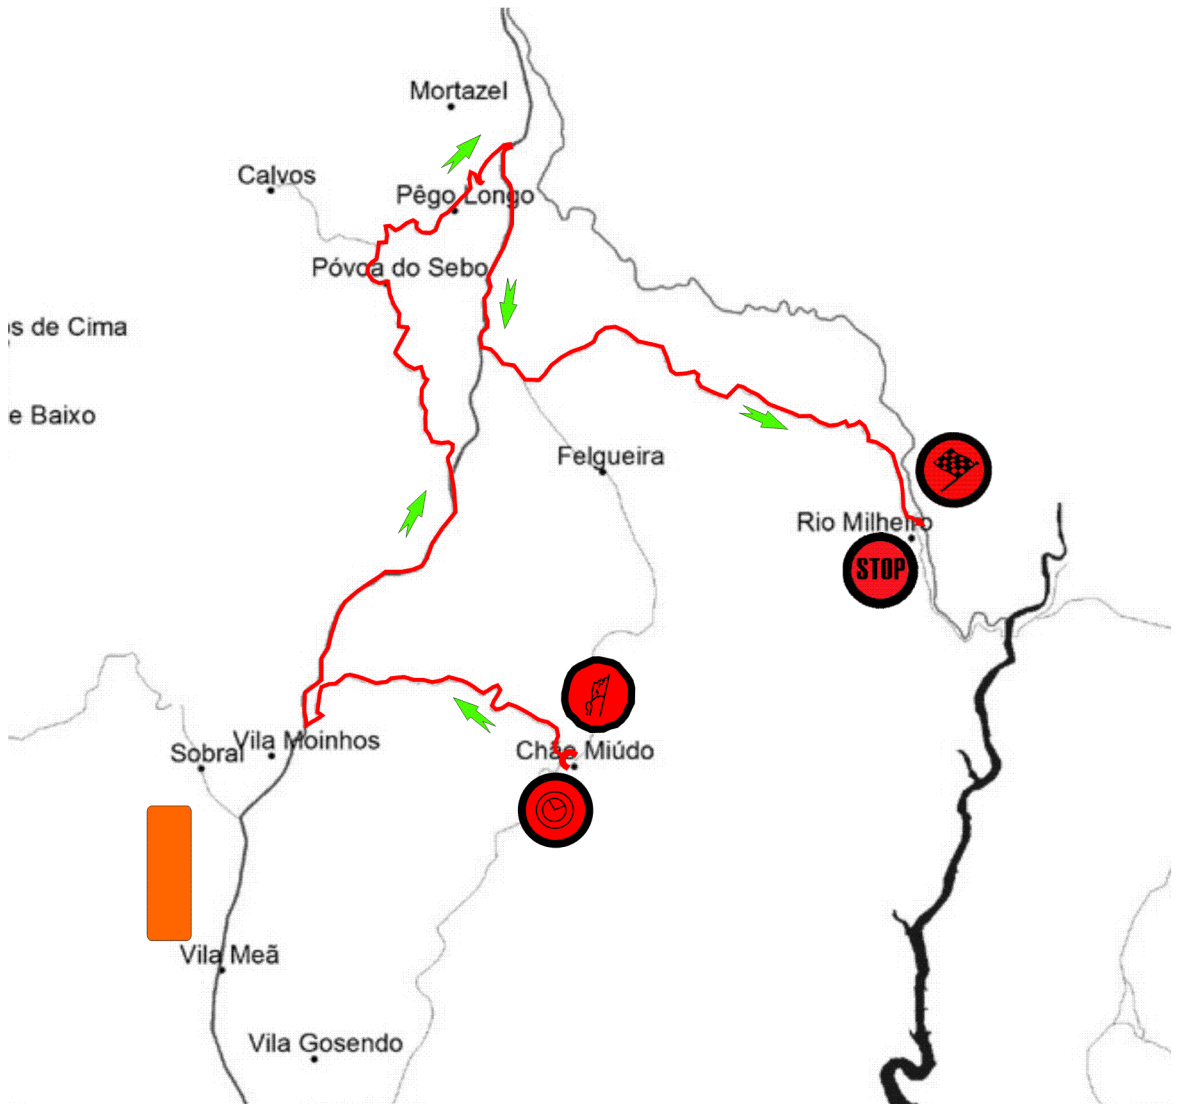

24 e 25
Outubro 2008

RALLY DE

MORTAZEL

Campeonato de Portugal de Ralis | CPCR

Câmara Municipal

Clube Automóvel do Centro

Caixa Geral
de Depósitos

By me: A m. w. s. e. n. 3 P O T C Y

Mapa PEC 2 e 5

Aguieira - 15,48 km

Escala 1/50.000

0,5 1,0 1,5 2,0

PEC 2 | 5

AGUIEIRA
15.48 KM

09.45H | 13.35H

 Prova Especial de Classificação