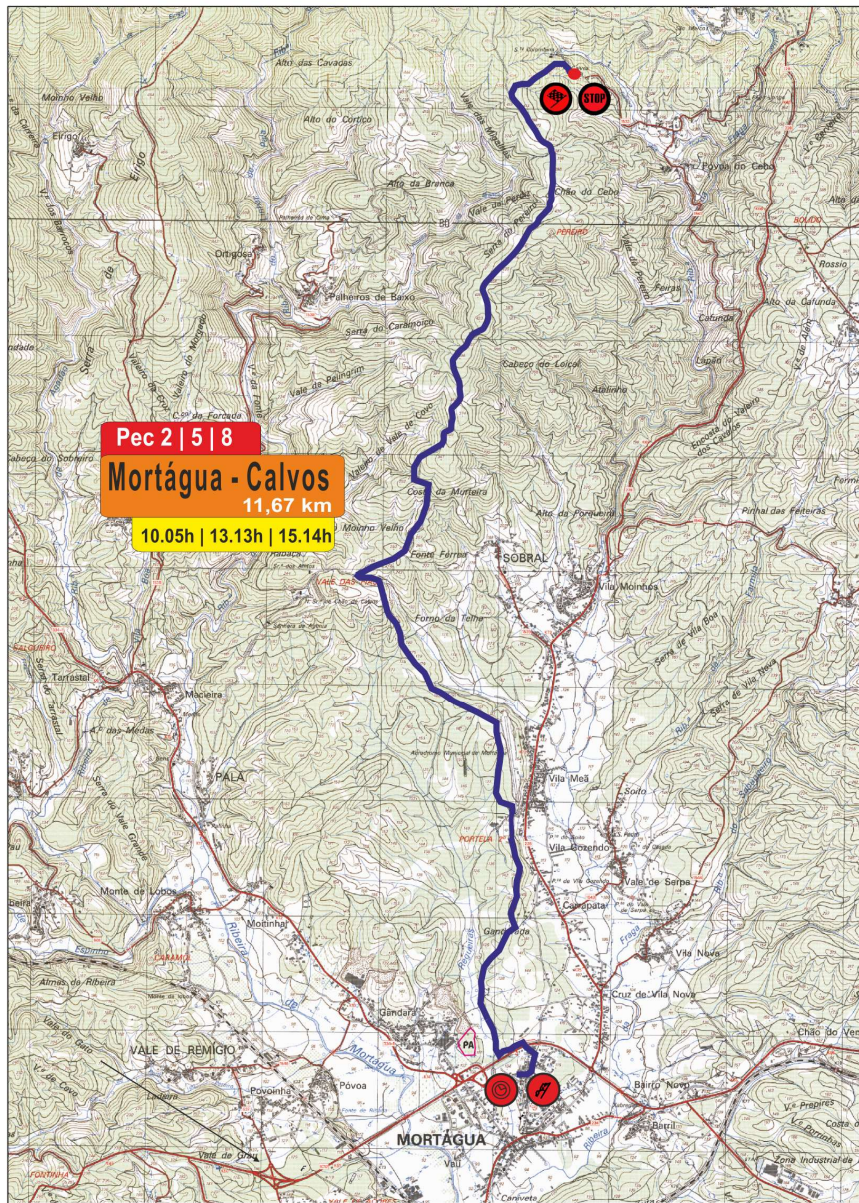

CNR - TNRT - CJA

Rallye de MORTÁGUA

Mortágua - Calvos 1|2|3

22 e 23 de SETEMBRO
2017

CLUBE AUTOMÓVEL DO CENTRO

PE 2, 5 e 8
11,67 km

— Prova Especial de Classificação

Escala 1/50.000
0,5 1,0 1,5 2,0

mortágua município **MCOUTINHO**

PR HOTEL