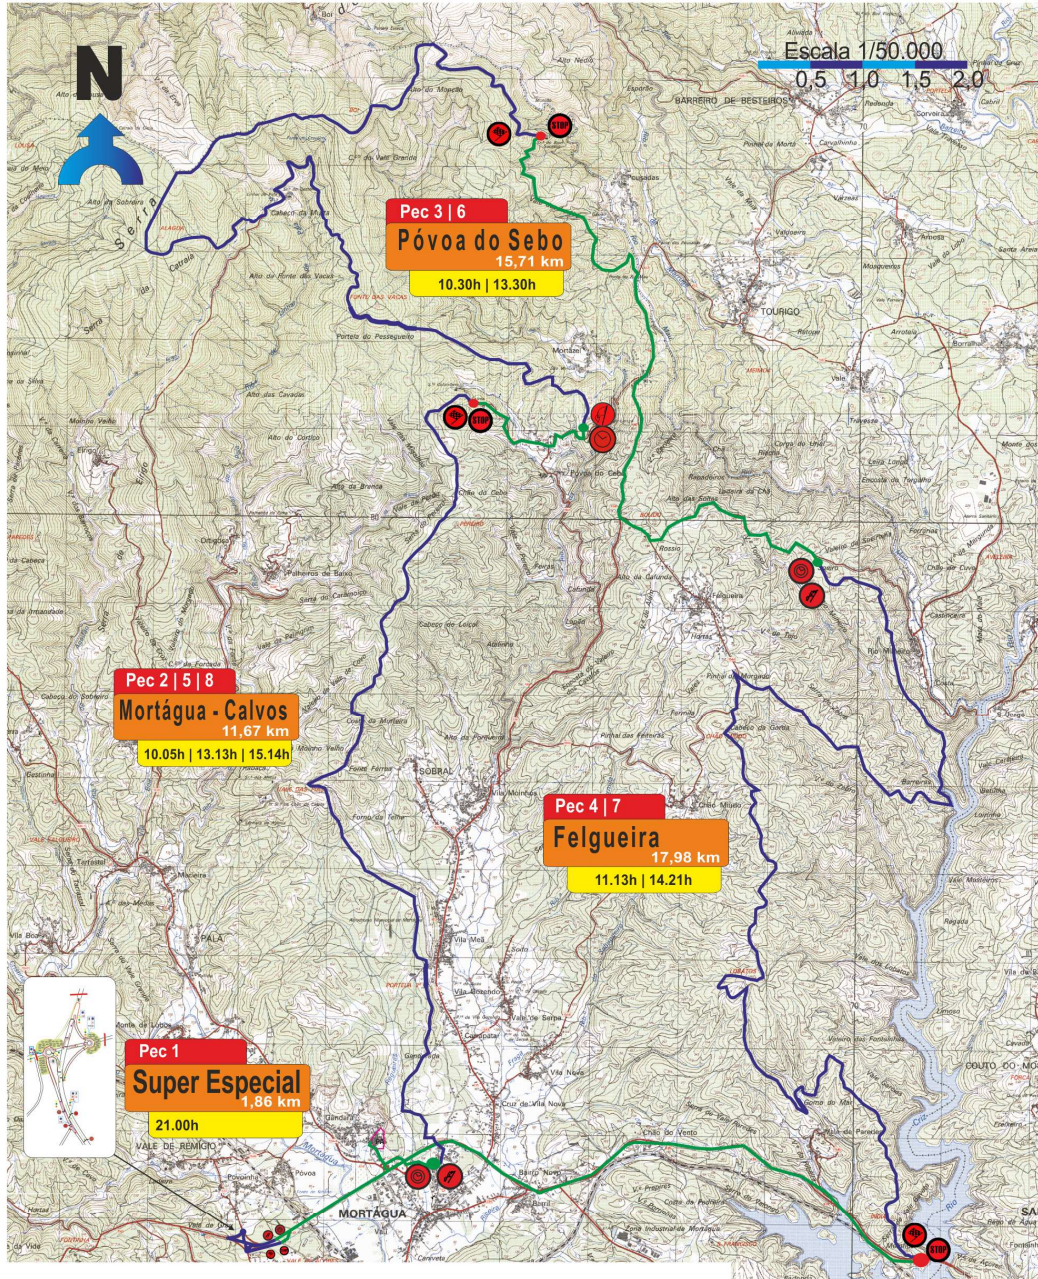

CNR - TNRT - CIA

# Rallye de MORTÁGUA

22 e 23 SETEMBRO  
2017

CLUBE AUTOMÓVEL DO CENTRO

# Mapa GERAL

## Total 178,96 Km

- Prova Especial de Classificação
- Ligação dos Concorrentes

mortágua município **MCOUTINHO**