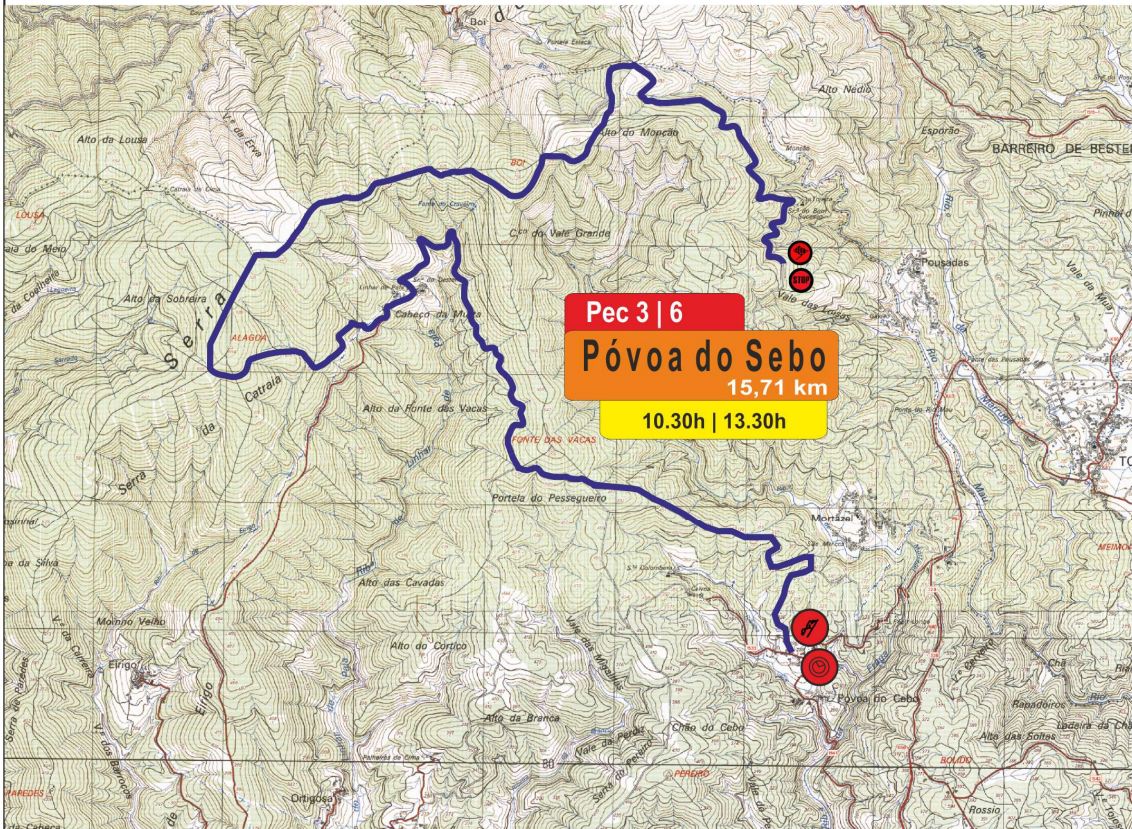

CNR - TNRT - CJA

Rallye de MORTÁGUA

22 e 23 de SETEMBRO
2017

CLUBE AUTOMÓVEL DO CENTRO

Póvoa do Sebo 1|2

PE 3 e 6
15,71 km

— Prova Especial de Classificação

Escala 1/50.000
0,5 1,0 1,5 2,0

MCOUTINHO

PR'HOTEL