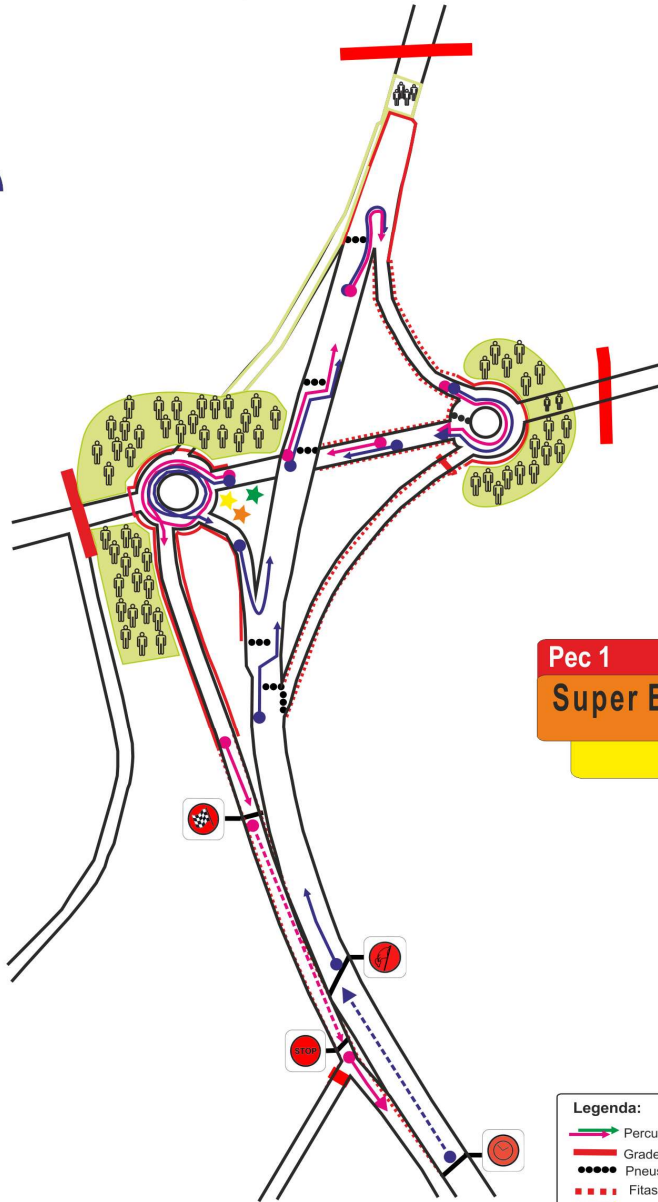

CNR - TNRT - CJA

Rallye de MORTÁGUA

Super Especial Mortágua

22 e 23 de SETEMBRO
2017

CLUBE AUTOMÓVEL DO CENTRO

PE 1
1,86 Km

Pec 1
Super Especial
1.86km
21.00h

1. **Legenda:**
2. Percurso concorrentes
   - Grades
   - Pneus
   - Fitas
   - Zonas de Público

— Prova Especial de Classificação

Escala 1/50.000
0,5 1,0 1,5 2,0

MCOUTINHO

PR'HOTEL

Valvoline

RFM
80 GRANDES MARCAS