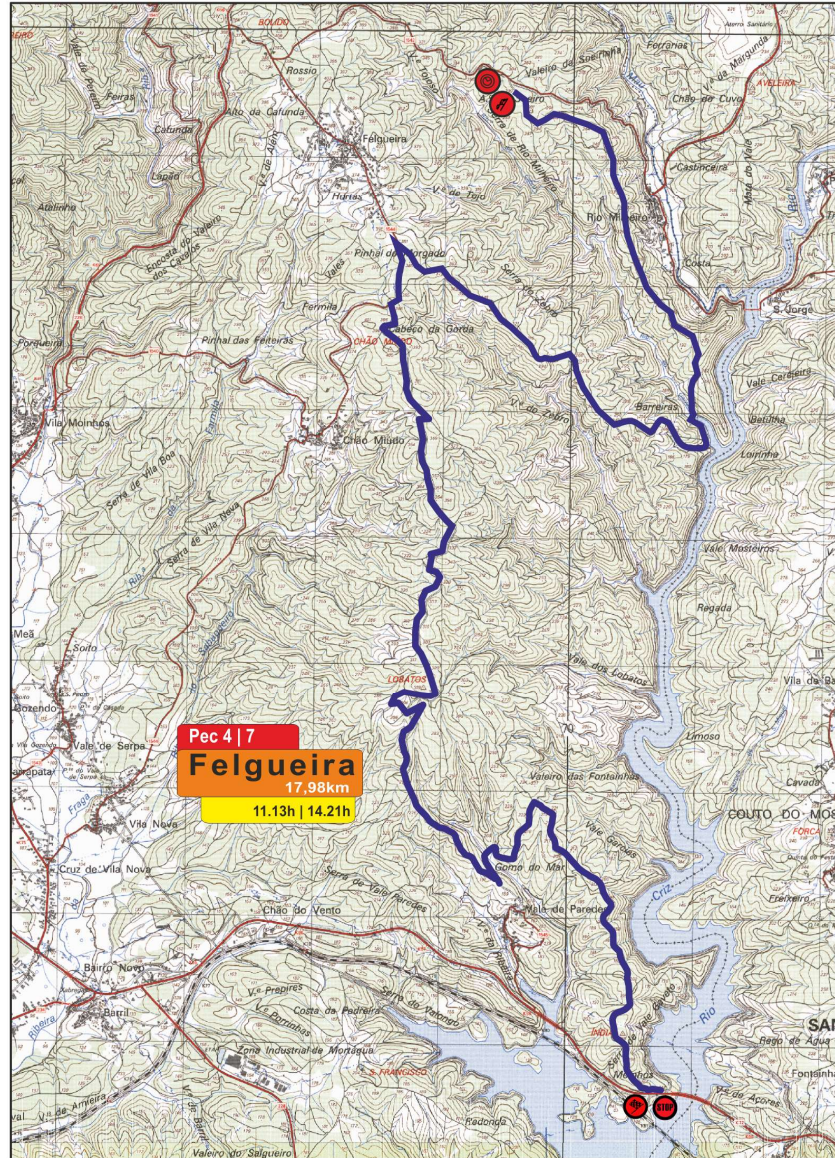

# Rallye de MORTÁGUA

22 e 23 de SETEMBRO  
2017

CLUBE AUTOMÓVEL DO CENTRO

# Felgueira 1 e 2

**PE 4 e 7**  
17,98 km

— Prova Especial de Classificação

Escala 1/50.000  
0,5 1,0 1,5 2,0

MCOUTINHO

GEXTEXPRO

PR'HOTEL

Valente