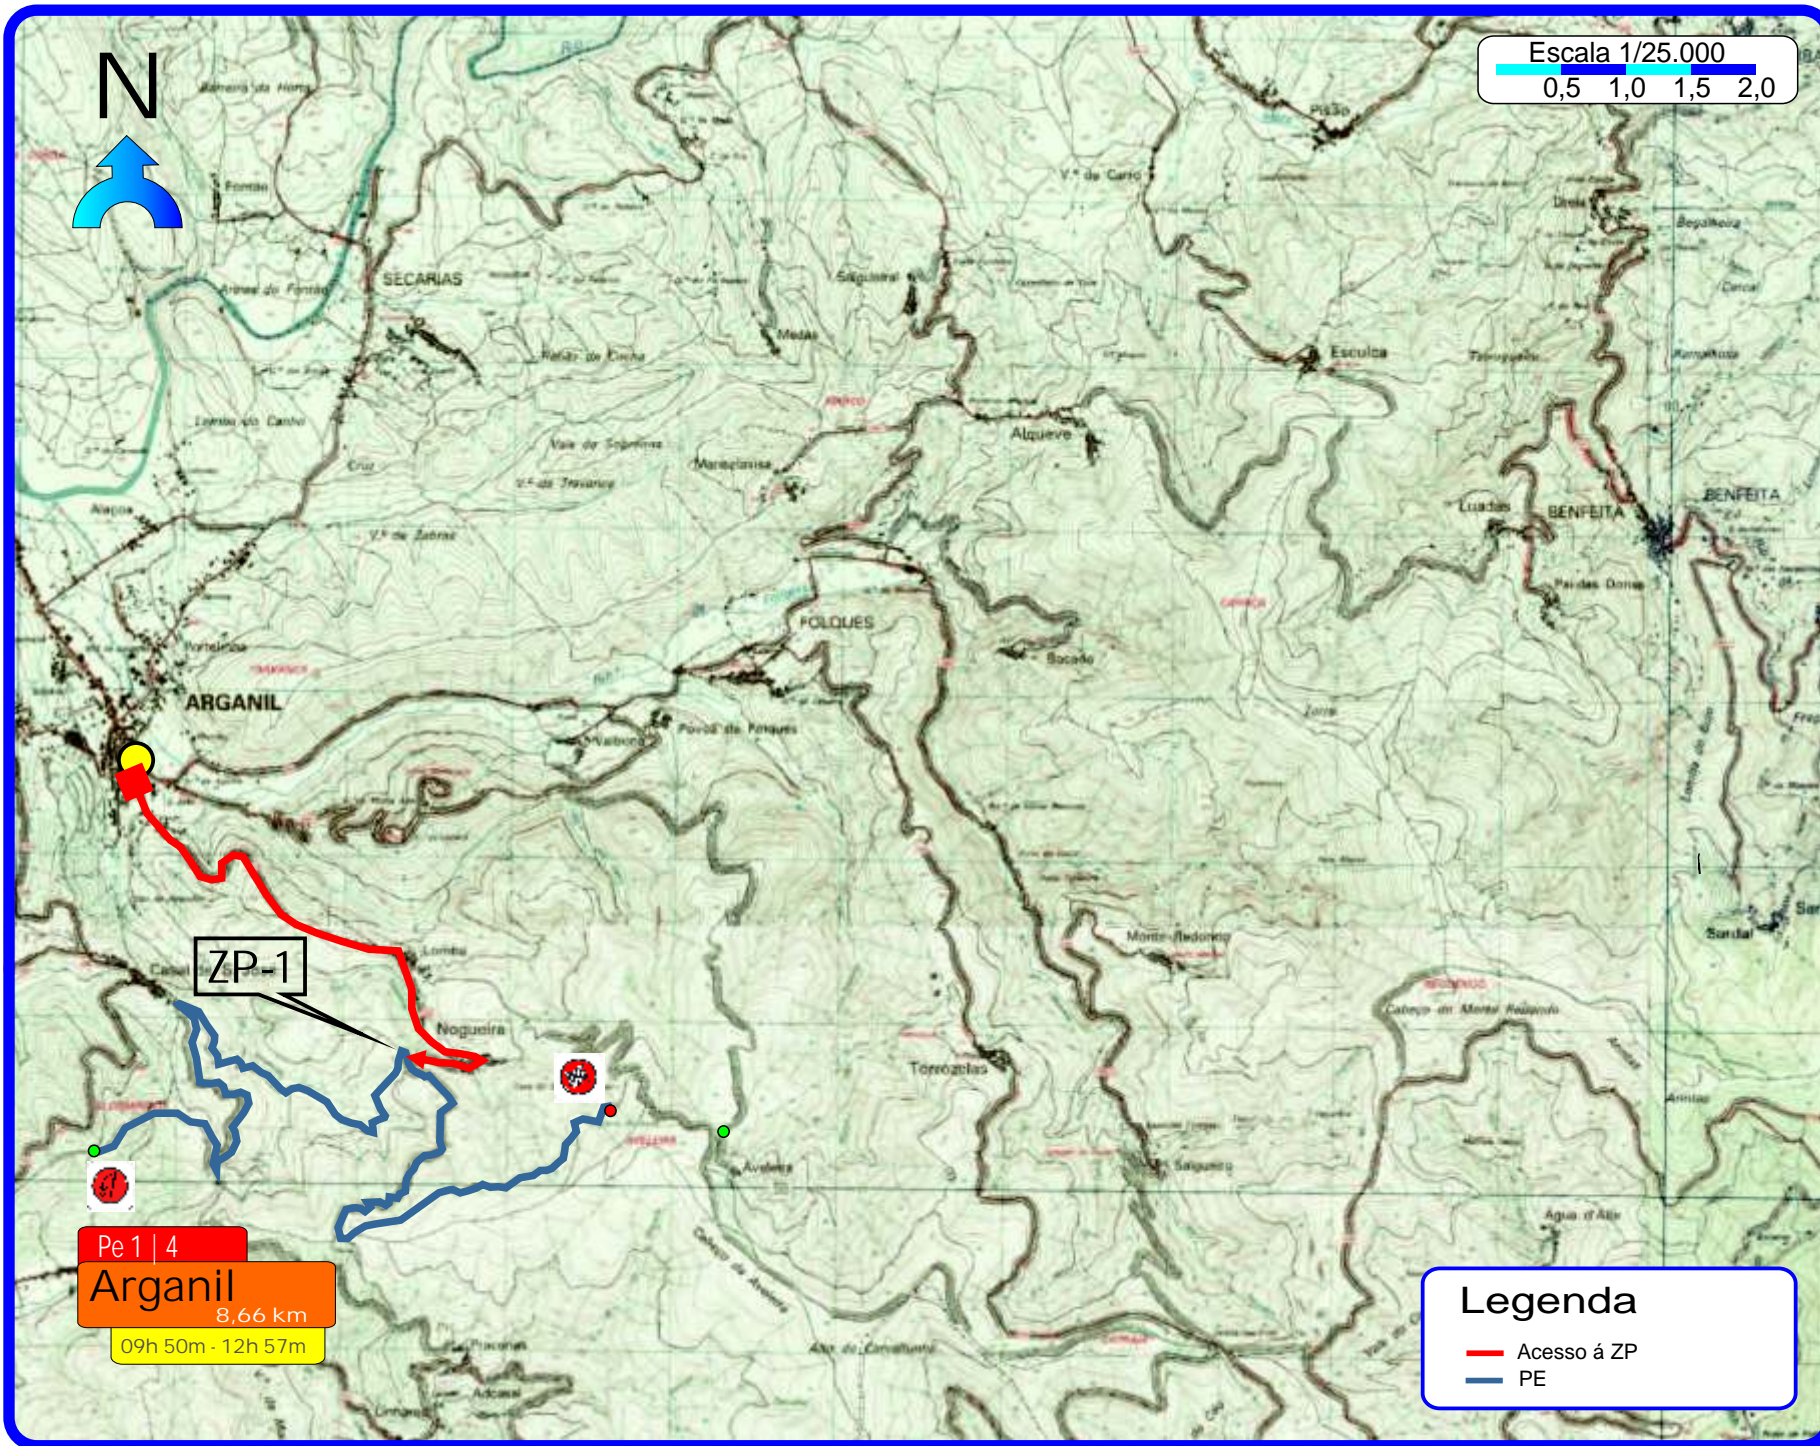

PE 1 e 4 - ARGANIL ZONA DE PÚBLICO

Railve de
ARGANIL

mega imagem sports

Escala 1/25.000
0,5 1,0 1,5 2,0

Legenda

- Acesso à ZP
- PE

Pe 1 | 4
Arganil
8,66 km
09h 50m - 12h 57m